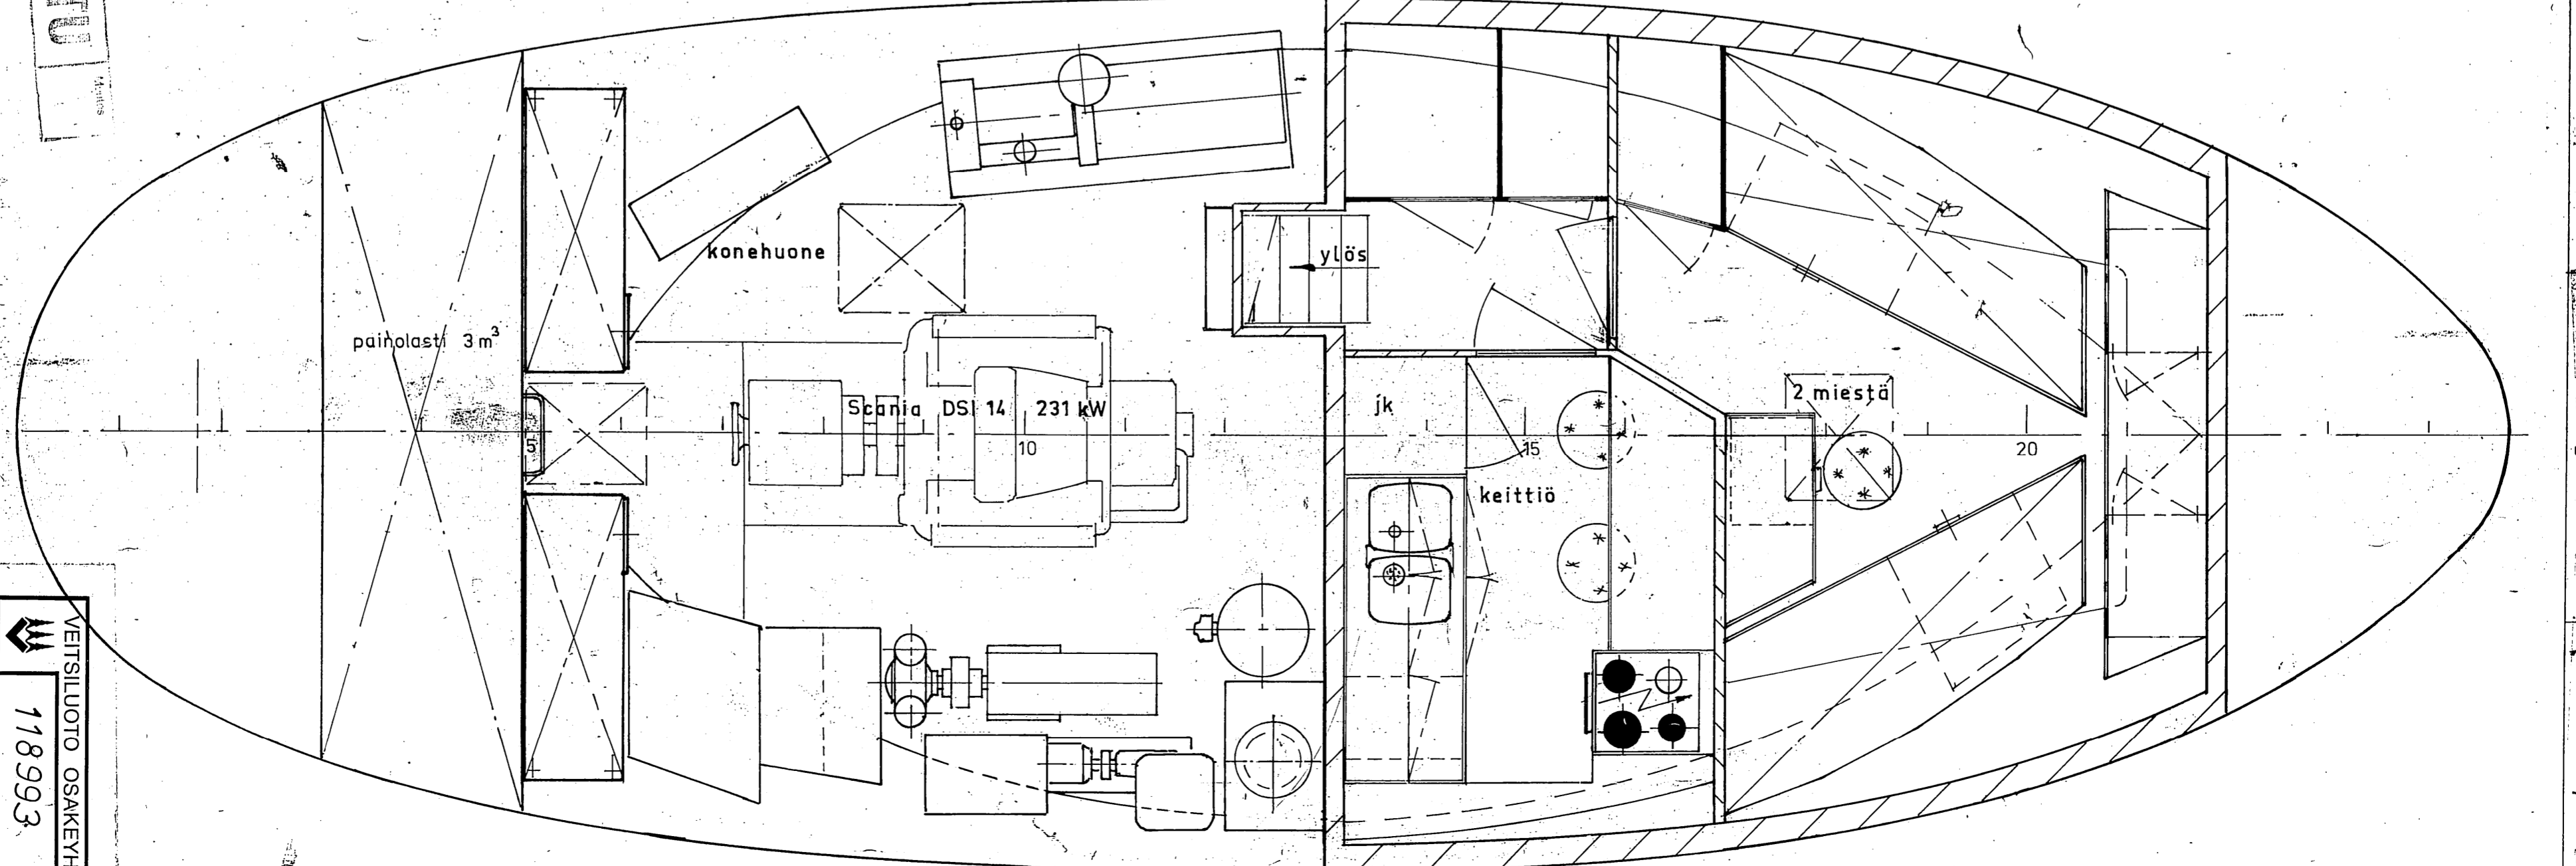

PÄÄMITAT:

- Suurin pituus 12,50 m
- Suurin leveys 4,45 m
- Suurin syväys 1,70 m
- Uppouma 36,00 t
- Koneteho 231 kW
- Vetovoima 32,90 kN
- Nopeus ~16 km/h (~8,6 solm.)

Päivys	Muutos	Hyväksyjä	Muutos
16.08.78	MAISA	Taruus ohjauksen järjestely	
05.09.78	MAISA	Maisto merenkulunvalvot	
14.01.78	MAISA	Maisto merenkulunvalvot	
24.02.78	LOTO	Muutoksia maisto merenkulunvalvot	
16.12.77	LOTO	Käyttö, laipat, hinausajaksi maisto, Taka, pöytä.	

KUVATU

Osa	Oman nimi/ry	Piir. ja osan nro	Laito	Muoto, mitat, malli	Maailma	Käi
Osasto	LK	1:25				
ENSÖ-GUTZEIT		Hindaja 12,5m				
OSAKEHTIÖ		Vleispitustus				
Merkki		123227E				

NEITSILUOTO OSAKEHTIÖ
118993
123227E