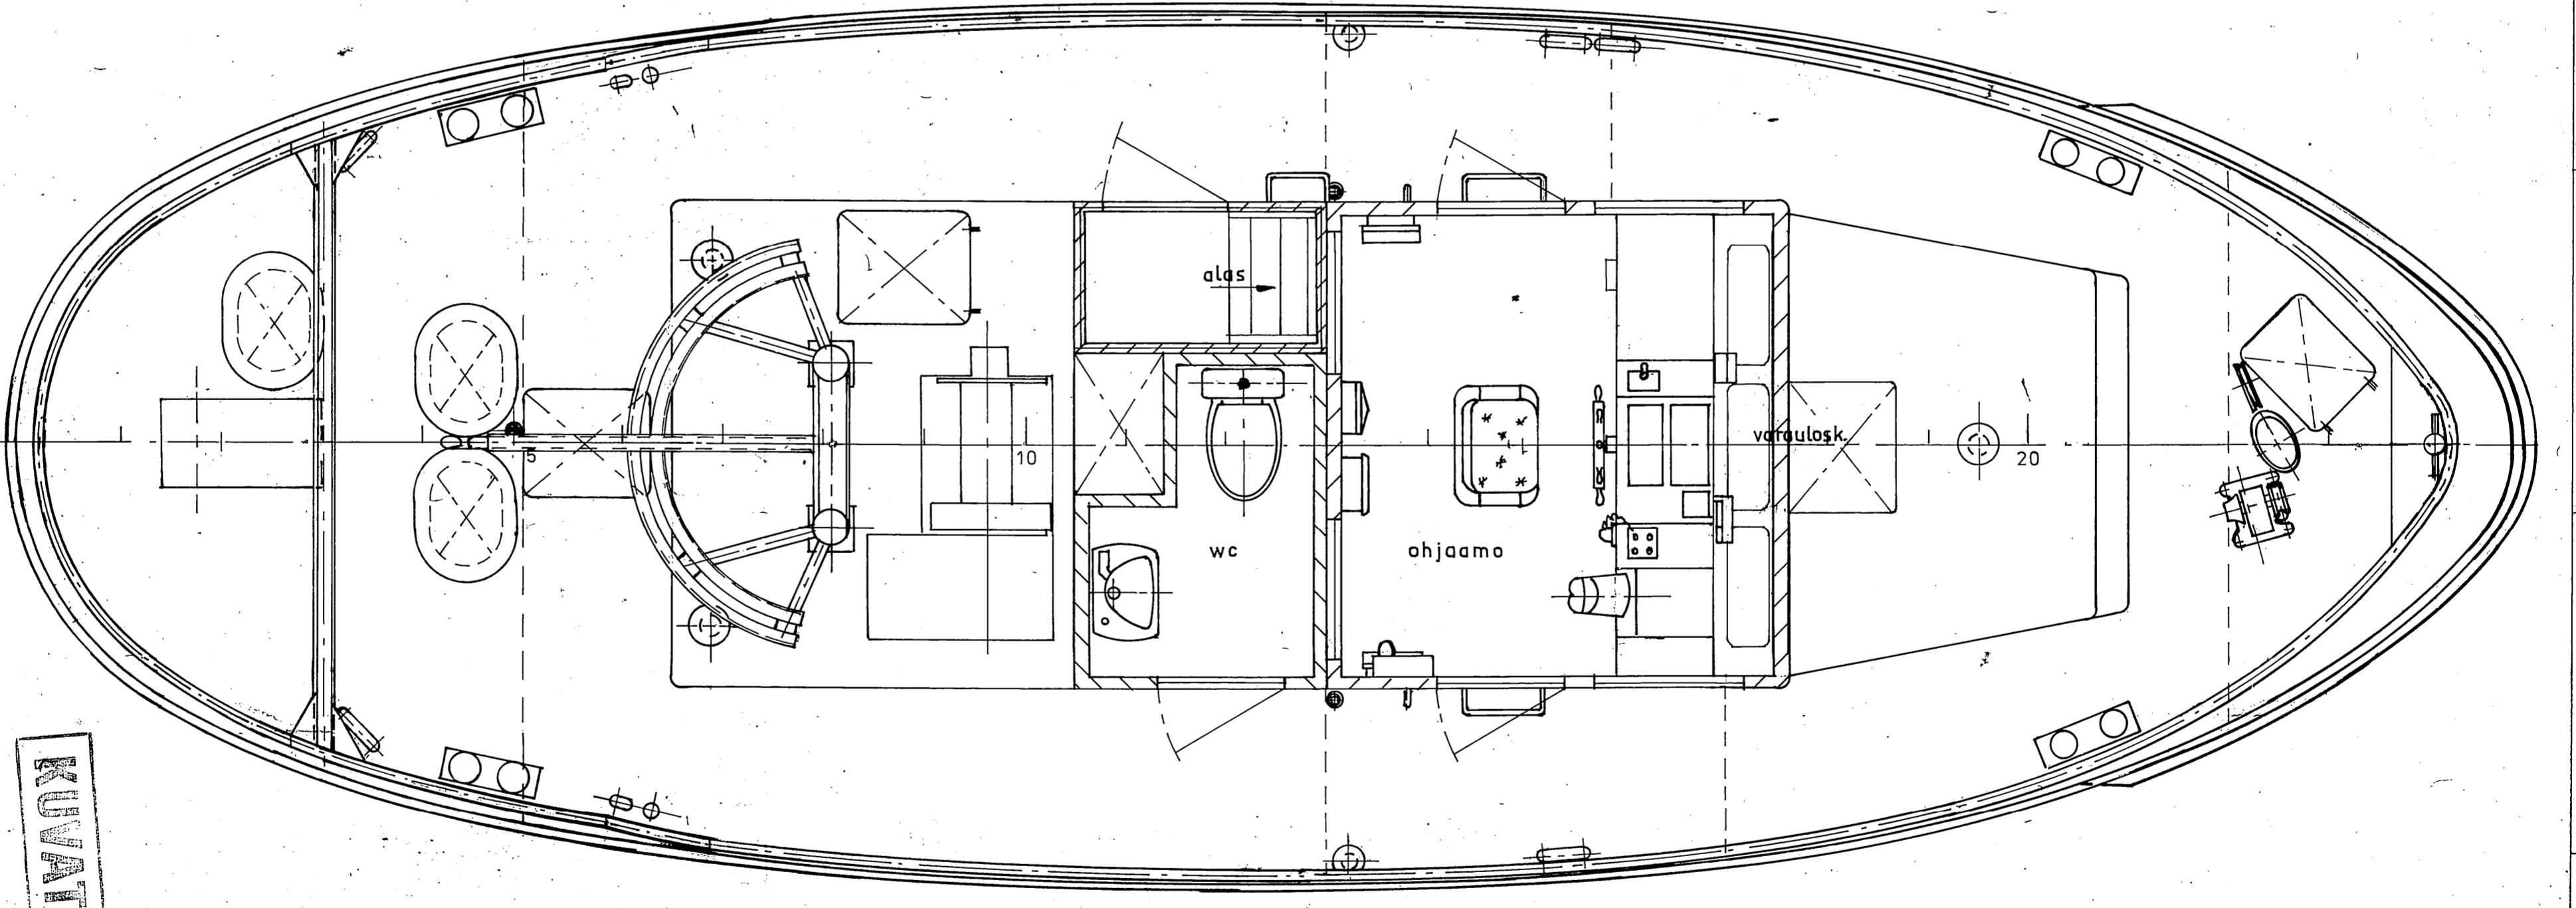

PÄÄMITAT:

- Suurin pituus 12,50 m
- Suurin leveys 4,45 m
- Suurin syväys 1,70 m
- Uppouma 36,00 t
- Koneteho 231 kW
- Vetovoima 32,90 kN
- Nopeus ~16 km/h (~8,6 solm.)

Päivys	Muutos	Hyväksyjä	Muutos
16.08.78	MAISA	Taruus ohjauksen järjestely	
05.09.78	MAISA	Maisto merenkulunvalvot	
14.01.78	MAISA	Maisto merenkulunvalvot	
24.02.78	LOTO	Muutoksia maisto merenkulunvalvot	
16.12.77	LOTO	Käyttö, laipat, hinausajaksi maisto, Taka, pöytä.	

KUVATU

Osa	Oman nimi/ry	Piir. ja osan nro	Laito	Muoto, mitat, malli	Maailma	Käi
Osasto	LK	1:25				
ENSÖ-GUTZEIT		Hindaja 12,5m				
OSAKEHTIÖ		Vleispitustus				
Merkki		123227E				

NEITSILUOTO OSAKEHTIÖ
118993
123227E