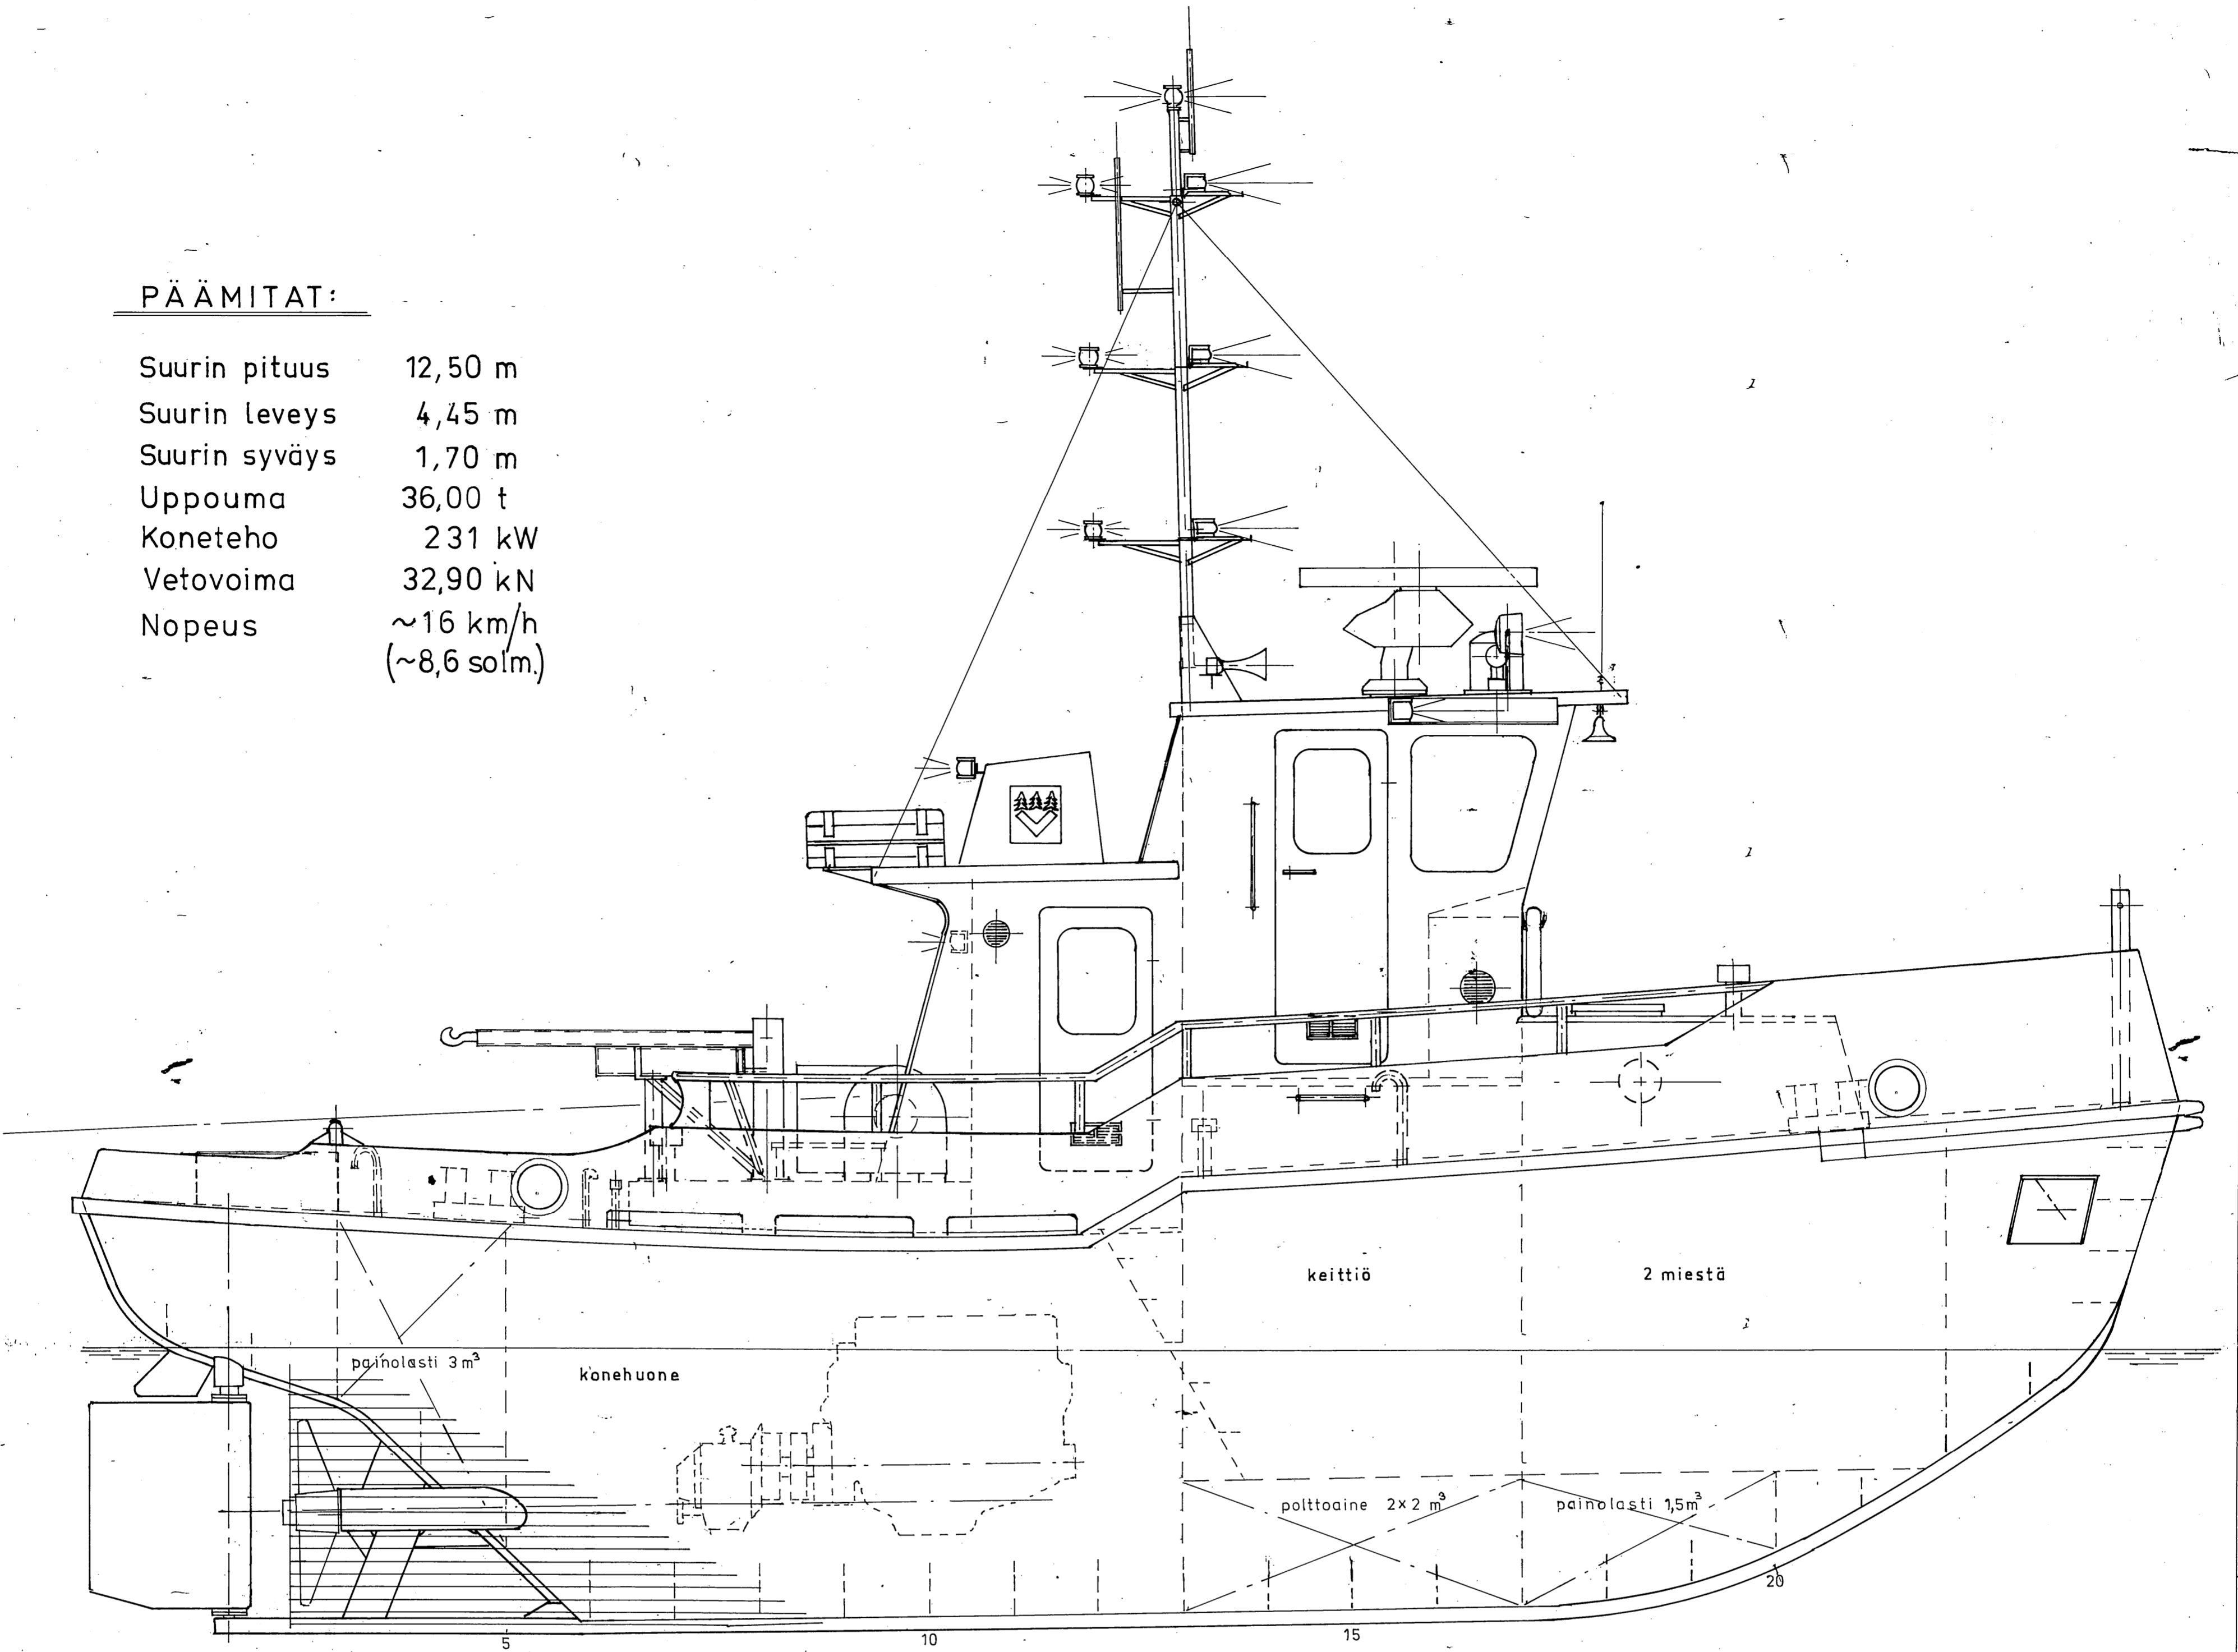

PÄÄMITAT:

- Suurin pituus 12,50 m
- Suurin leveys 4,45 m
- Suurin syväys 1,70 m
- Uppouma 36,00 t
- Koneteho 231 kW
- Vetovoima 32,90 kN
- Nopeus ~16 km/h (~8,6 solm.)

Päivys	Muutos	Hyväksyjä	Muutos
16.08.78	MAISA	Taruus ohjauksen järjestely	
05.09.78	MAISA	Maisto merenkulunvalvot	
14.01.78	MAISA	Maisto merenkulunvalvot	
24.02.78	LOTO	Muutoksia maisto merenkulunvalvot	
16.12.77	LOTO	Käyttö, laipat, hinausajaksi maisto, Taka, pöytä.	

KUVATU

Osa	Oman nimi/ry	Piir. ja osan nro	Laito	Muoto, mitat, malli	Maailma	Käi
Osasto	LK	1:25				
ENSÖ-GUTZEIT		Hindaja 12,5m				
OSAKEHTIÖ		Vleispitustus				
Merkki		123227E				

NEITSILUOTO OSAKEHTIÖ
118993
123227E